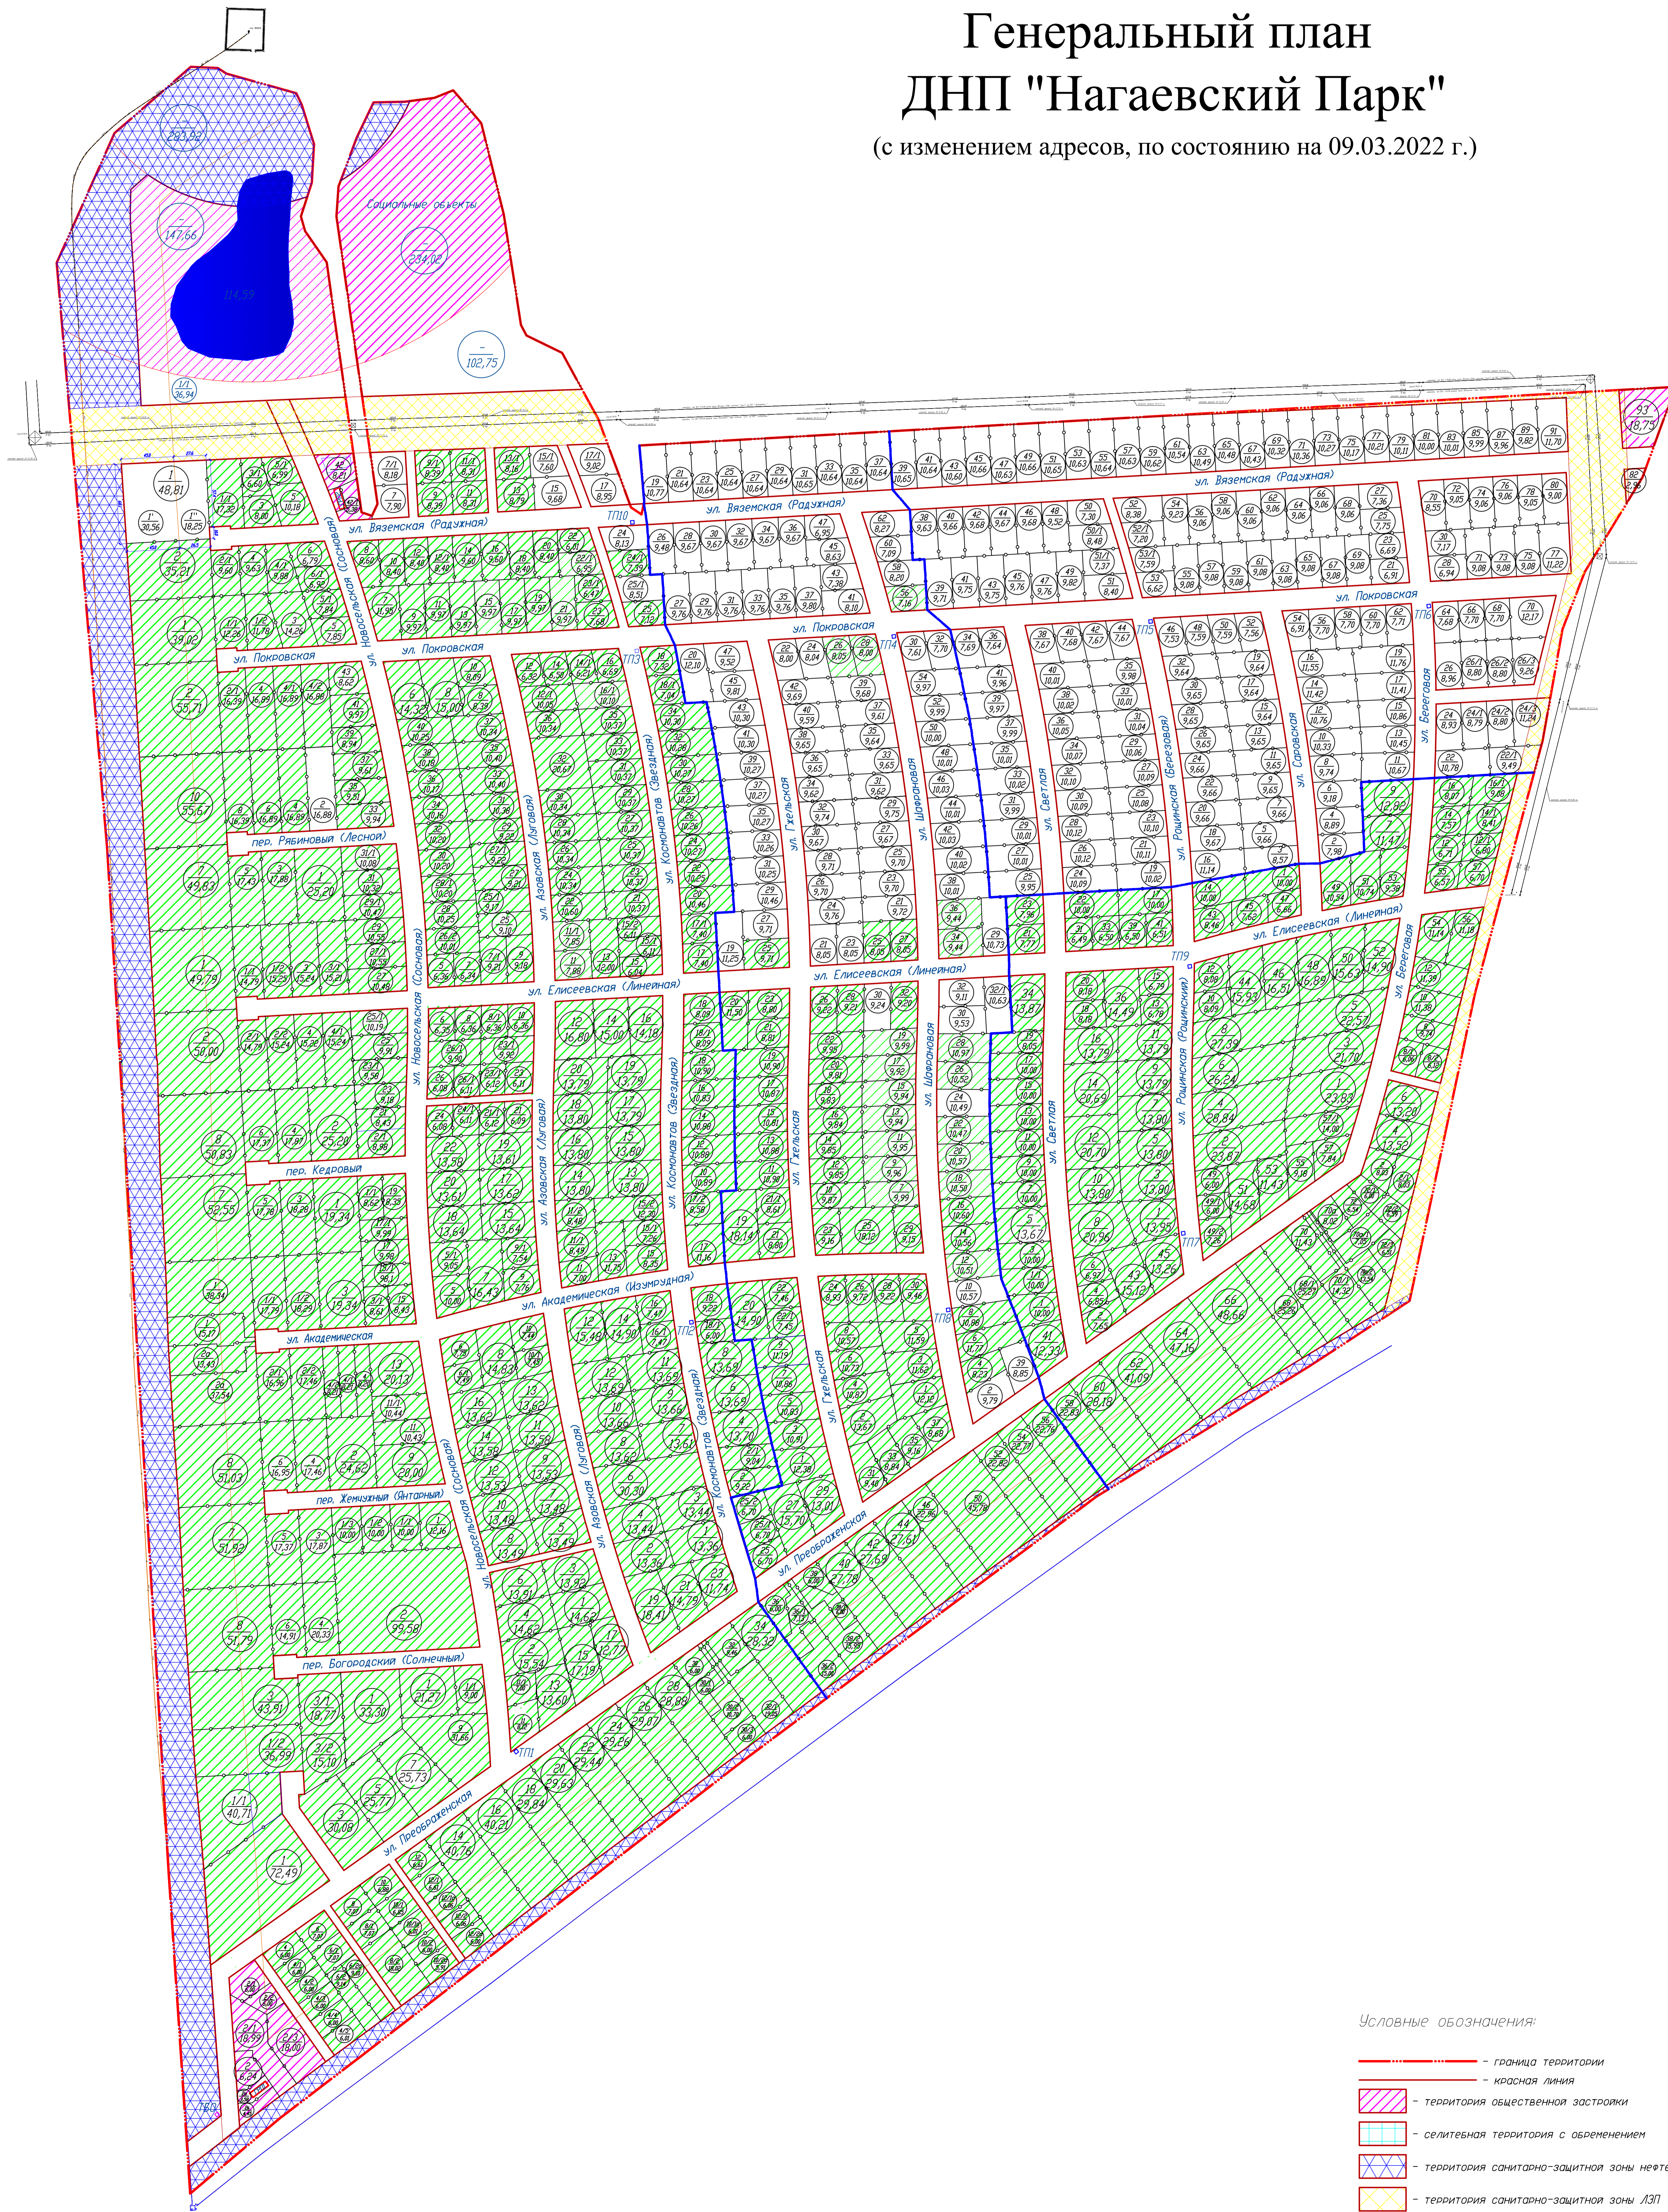

Генеральный план ДНП "Нагаевский Парк"

(с изменением адресов, по состоянию на 09.03.2022 г.)

Условные обозначения:

- граница территории
- красная линия
- территория общественной застройки
- территория с обременением
- территория санитарно-защитной зоны теплопровода
- территория санитарно-защитной зоны ВЛ

50
9,99
номер участка
площадь, сот.

Согласовано:
Иванов И.И.
09.03.2022